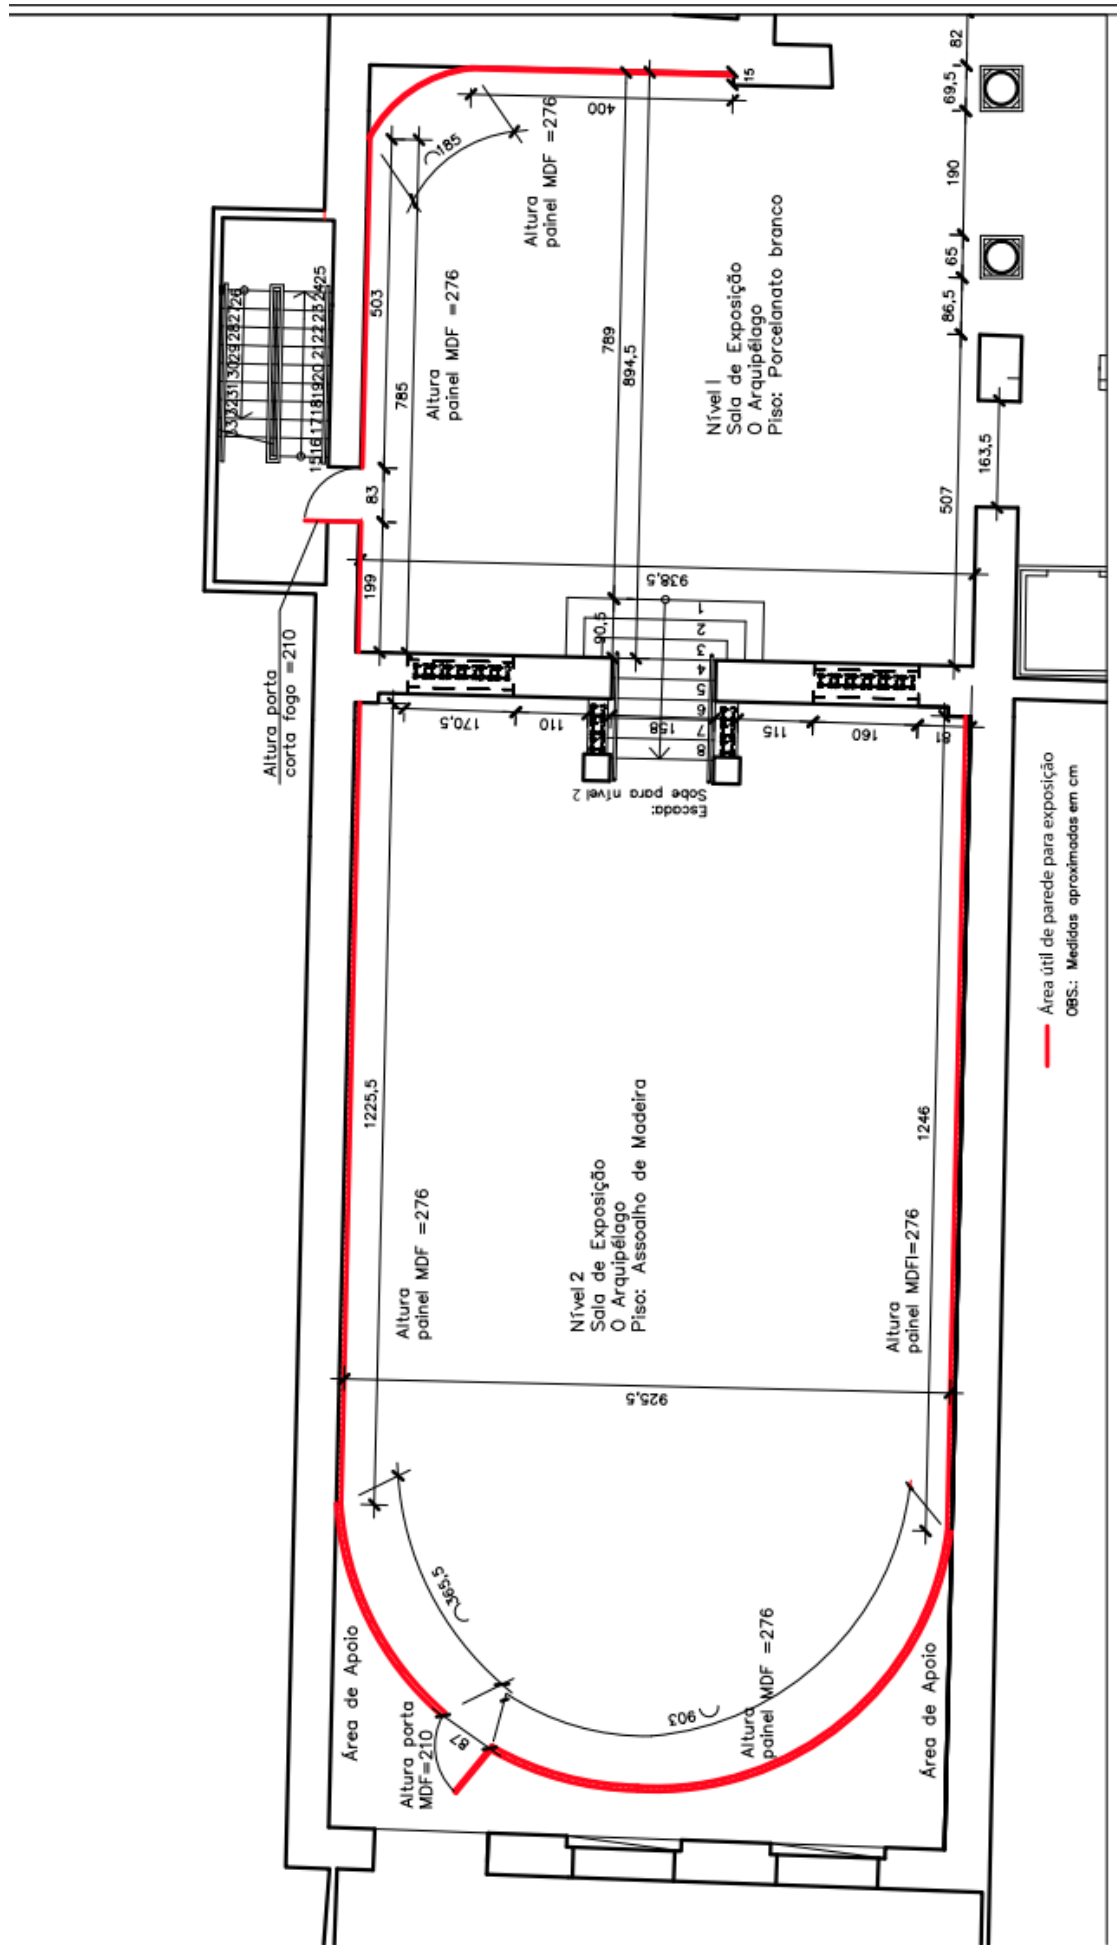

ANEXO III

Plantas Baixas

Acesso Sala 0 Arquipélago

△
Acesso
Principal

— Área útil de parede para exposição
OBS.: Medidas aproximadas em cm

ESPAÇO FORÇA E LUZ
Rua dos Andradas, 1223 - Porto Alegre, rs

ASSUNTO
Planta B aixa
Hall Níveis 1 e 2

Acesso Sala 0 Arquipélago

ESPAÇO FORÇA E LUZ

Rua dos Andradas, 1223 - Porto Alegre, rs

ASSUNTO

Planta Baixa
Hall Níveis 1 e 2

Acesso Hall 1

— Área útil de parede para exposição
 OBS.: Medidas aproximadas em cm

ESPAÇO FORÇA ELUZ
 Rua dos Andrades, 1223 - Porto Alegre, RS

ASSUNTO
 Planta Baixa
 Sala O Arquipélago Níveis 1 e 2

— Área útil de parede para exposição

Acesso Hall

ESPACO FORÇA ELUZ
Rua dos Andrezadas, 1223 - Porto Alegre, RS

ASSUNTO
Planta Baixa
Sala 0 Arquiplano Níveis 1 e 2