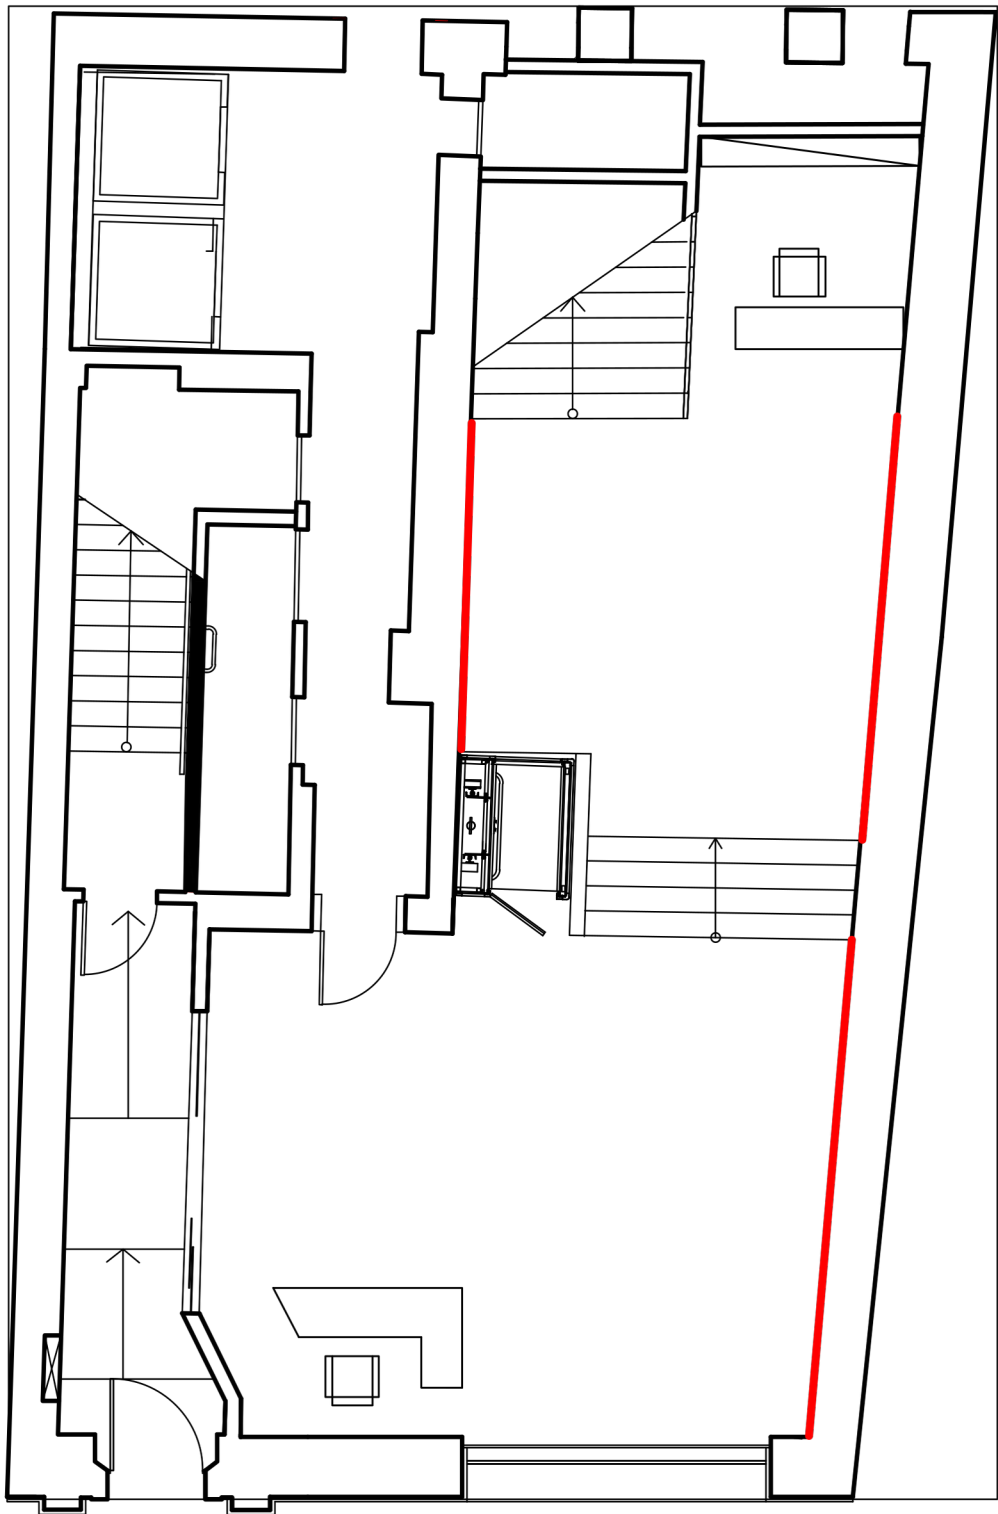

ANEXO III

Plantas Baixas

Acesso Sala 0 Arquipélago

△
Acesso
Principal

— Área útil de parede para exposição
OBS.: Medidas aproximadas em cm

ESPAÇO FORÇA E LUZ
Rua dos Andradas, 1223 - Porto Alegre, rs

ASSUNTO
Planta B aixa
Hall Níveis 1 e 2

Acesso Sala 0 Arquipélago

ESPAÇO FORÇA E LUZ

Rua dos Andradas, 1223 - Porto Alegre, rs

ASSUNTO

Planta Baixa
Hall Níveis 1 e 2

Acesso Hall 1

— Área útil de parede para exposição
 OBS.: Medidas aproximadas em cm

ESPAÇO FORÇA ELUZ
 Rua dos Andrades, 1223 - Porto Alegre, RS

ASSUNTO
 Planta Baixa
 Sala O Arquipélago Níveis 1 e 2

— Área útil de parede para exposição

Acesso Hall

ESPACO FORÇA ELUZ
Rua dos Andrezadas, 1223 - Porto Alegre, RS

ASSUNTO
Planta Baixa
Sala 0 Arquiplano Níveis 1 e 2