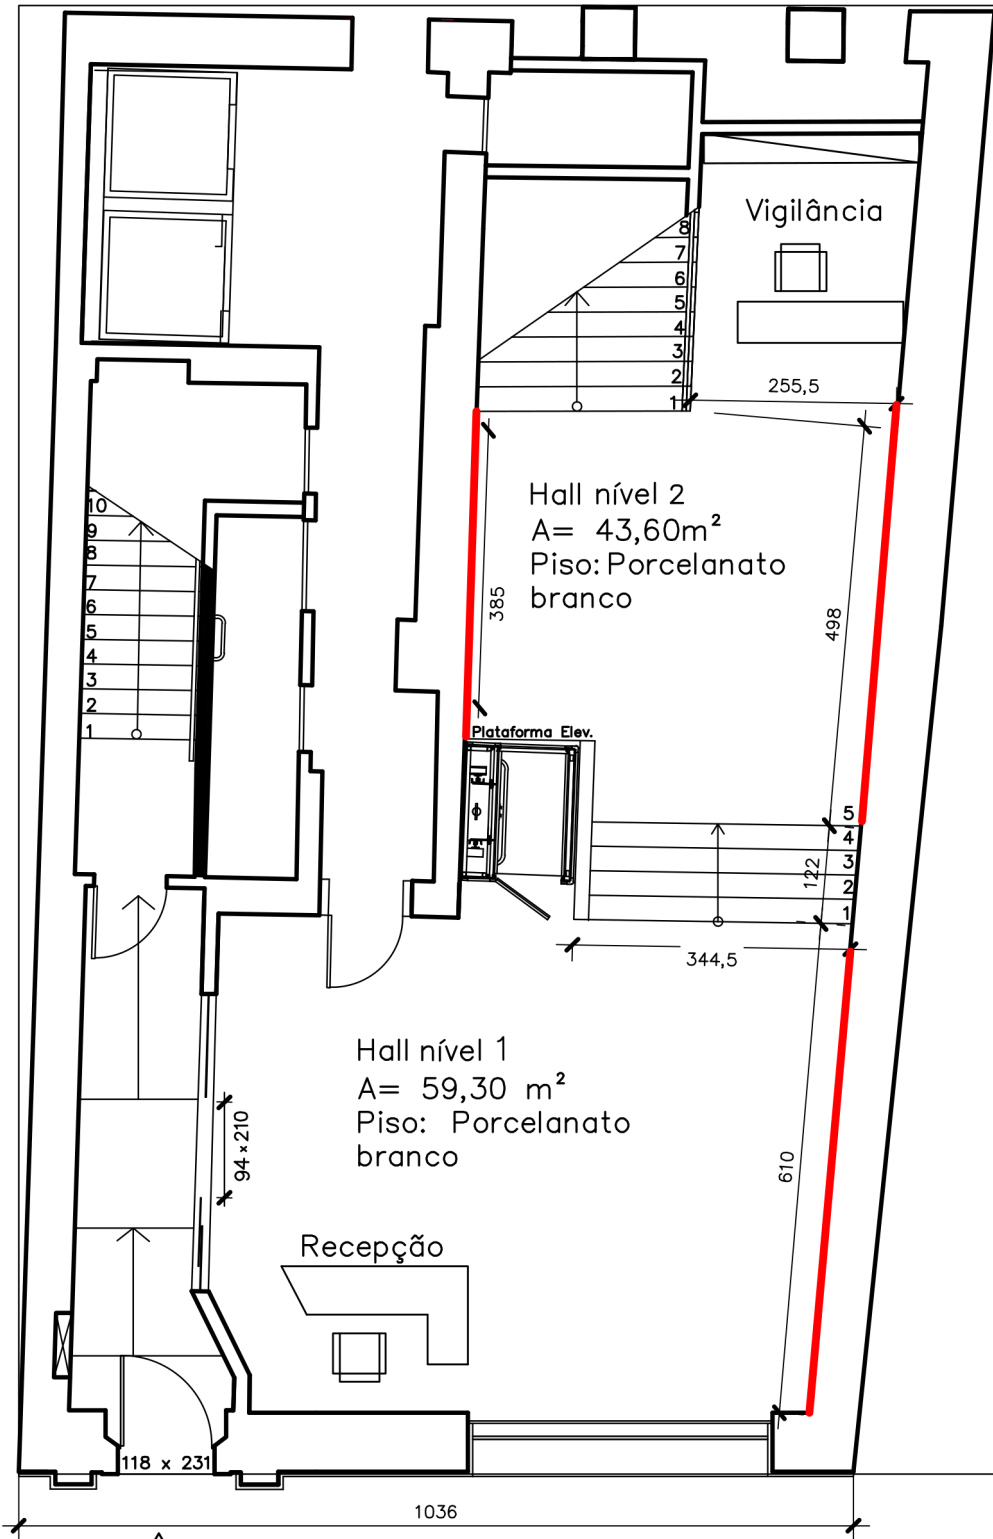

ANEXO III

Plantas Baixas

Acesso Sala 0 Arquipélago

△
Acesso
Principal

— Área útil de parede para exposição
OBS.: Medidas aproximadas em cm

ESPAÇO FORÇA E LUZ
Rua dos Andradas, 1223 - Porto Alegre, rs

ASSUNTO
Planta B aixa
Hall Níveis 1 e 2

Acesso Sala 0 Arquipélago

ESPAÇO FORÇA E LUZ

Rua dos Andradas, 1223 - Porto Alegre, rs

ASSUNTO

Planta Baixa
Hall Níveis 1 e 2

Acesso Hall 1

— Área útil de parede para exposição
 OBS.: Medidas aproximadas em cm

ESPAÇO FORÇA ELUZ
 Rua dos Andrades, 1223 - Porto Alegre, RS

ASSUNTO
 Planta Baixa
 Sala O Arquipélago Níveis 1 e 2

— Área útil de parede para exposição

Acesso Hall

ESPACO FORÇA ELUZ
Rua dos Andrezadas, 1223 - Porto Alegre, RS

ASSUNTO
Planta Baixa
Sala 0 Arquiplano Níveis 1 e 2