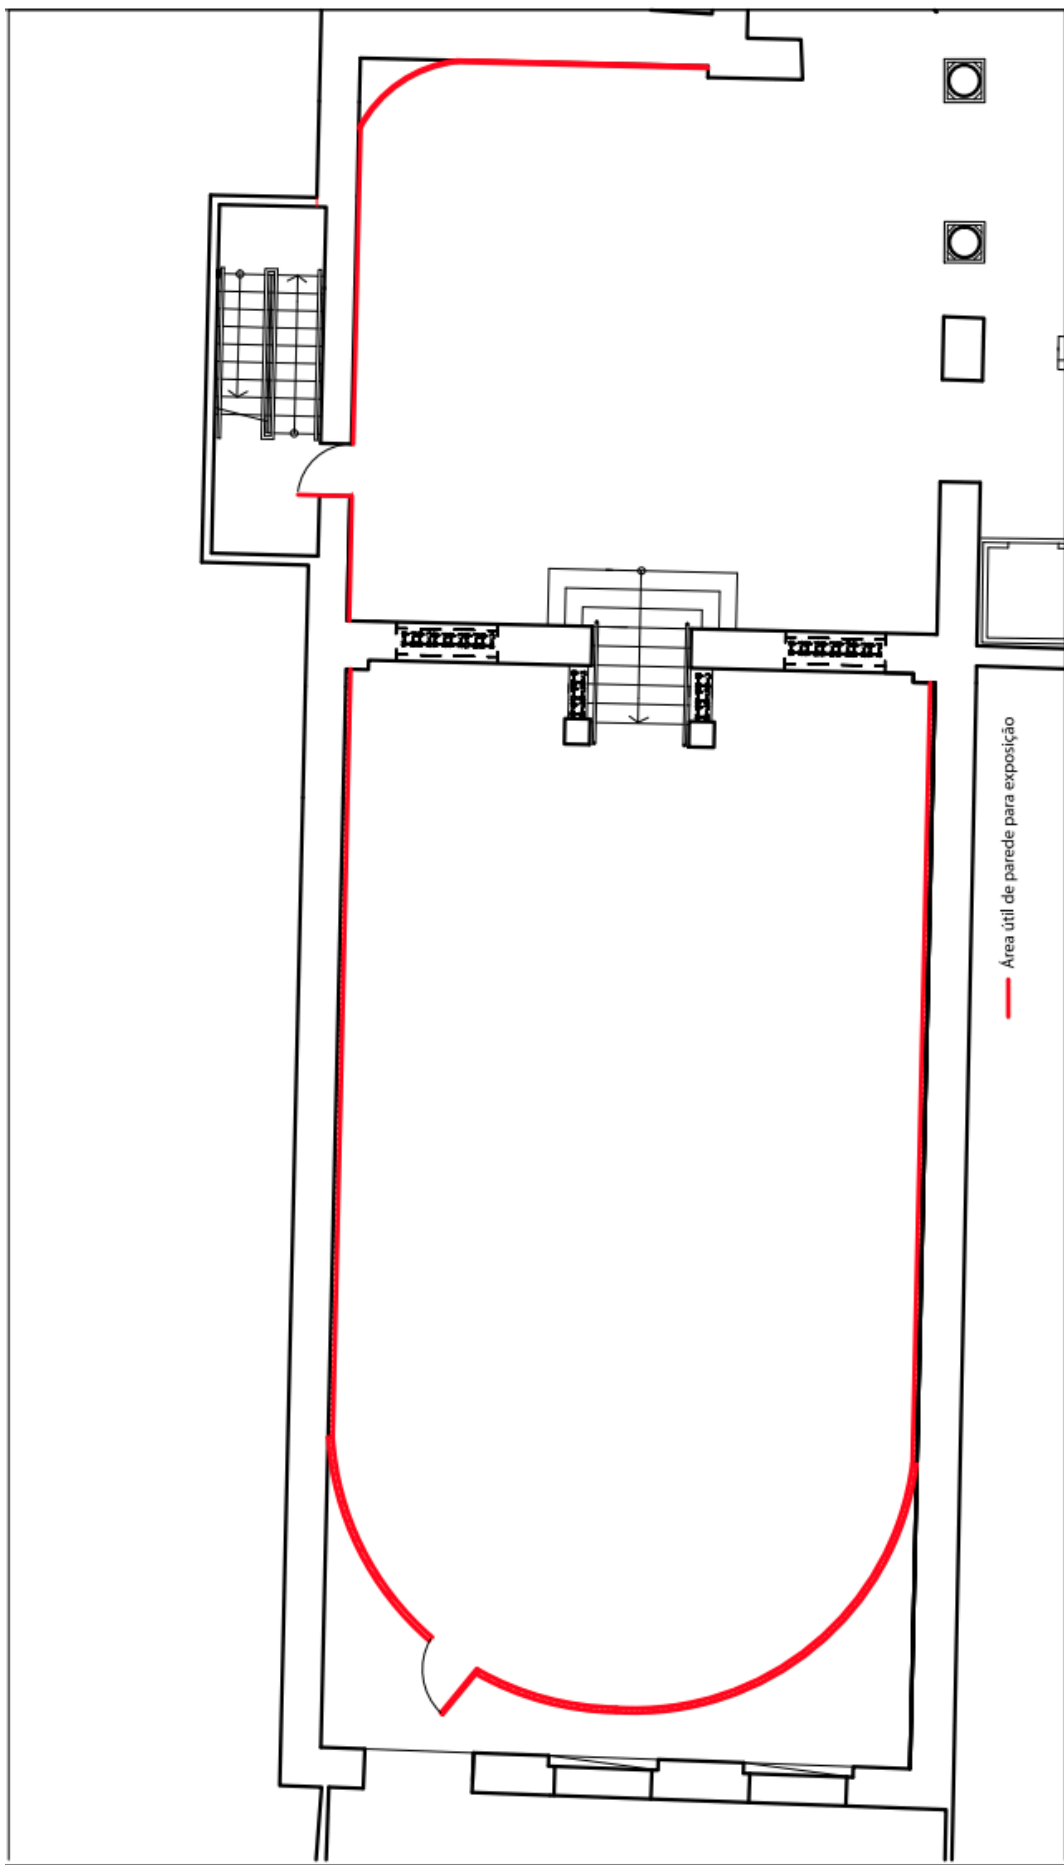

ANEXO III

Plantas Baixas

Acesso Sala 0 Arquipélago

△
Acesso
Principal

— Área útil de parede para exposição
OBS.: Medidas aproximadas em cm

ESPAÇO FORÇA E LUZ
Rua dos Andradas, 1223 - Porto Alegre, rs

ASSUNTO
Planta B aixa
Hall Níveis 1 e 2

Acesso Sala 0 Arquipélago

ESPAÇO FORÇA E LUZ

Rua dos Andradas, 1223 - Porto Alegre, rs

ASSUNTO

Planta Baixa
Hall Níveis 1 e 2

Acesso Hall 1

— Área útil de parede para exposição
 OBS.: Medidas aproximadas em cm

ESPAÇO FORÇA ELUZ
 Rua dos Andrades, 1223 - Porto Alegre, RS

ASSUNTO
 Planta Baixa
 Sala O Arquipélago Níveis 1 e 2

— Área útil de parede para exposição

Acesso Hall

ESPACO FORÇA ELUZ
Rua dos Andrezadas, 1223 - Porto Alegre, RS

ASSUNTO
Planta Baixa
Sala 0 Arquiplano Níveis 1 e 2